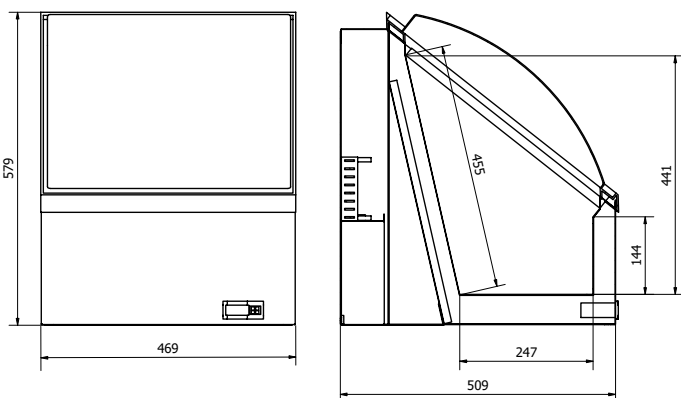

Statico / Static
0° / -15°

TEMPERATURA / TEMPERATURE °C

Plug-In

INSTALLAZIONE / INSTALLATION

R600a

GAS

LED

ILLUMINAZIONE / LIGHTING

Meccanico
Mechanical

TERMOSTATO / THERMOSTAT

Manuale
Manual

SBRINAMENTO / DEFROST

469x509x579 (LxPxA)

DIMENSIONI / DIMENSIONS (mm)

23

PESO / WEIGHT (kg)

8,5

VOLUME VASCA / TANK VOLUME (lt.)

4

CLASSE ENERGETICA / ENERGY RATING