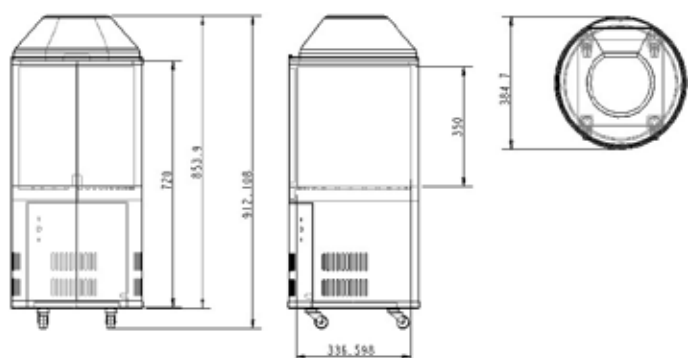

K2 MAXI (CARRELLATO)

Descrizione Prodotto Item Description

Espositore refrigerato con temperatura negativa, adatto a refrigerare bevande alcoliche quali vodka e limoncello.

Può contenere sino a 9 bottiglie diam. 90mm
Grande visibilità del prodotto all'interno
Cupola in metacrilato antiurto
Apertura dall'alto, spostabile su ruote.

Refrigerator display with negative temperature, suitable to chill alcoholics like vodka and limoncello.

*It can contain until 9 bottle 90mm diam.
Great visibility of the product inside
Shock proof methacrilate lid
Opening from the top, movable on wheels.*

ILLUMINAZIONE / LIGHTING

Meccanico
Mechanical

TERMOSTATO / THERMOSTAT

Manuale
Manual

SBRINAMENTO / DEFROST

Ø 385 x 854

DIMENSIONI / DIMENSIONS (mm)

18

PESO / WEIGHT (kg)

20

VOLUME VASCA / TANK VOLUME (lt.)

4

CLASSE ENERGETICA / ENERGY RATING